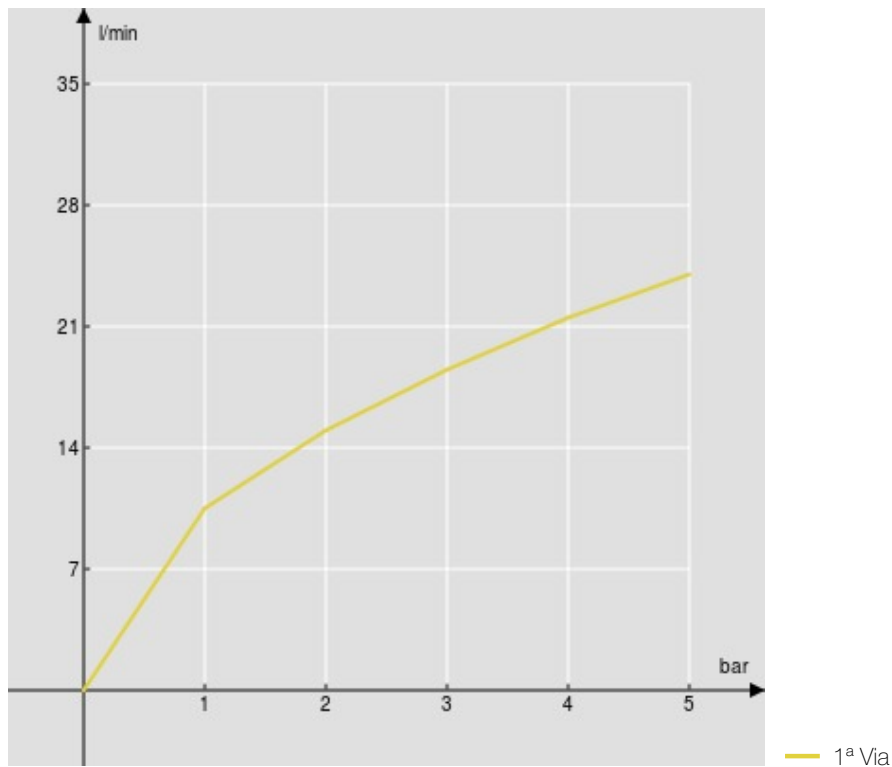

SPECIFICHE

Monocomando esterno

Inox

Uscita \varnothing 1/2"

Limitatore di portata con freno al 50%

Imballo: 37,1 x 23,7 x 11 cm / 0,00967 m³ / 2,77 kg

CERTIFICAZIONI

BELGAQUA

DIAGRAMMA DI PORTATA: ACQUA CALDA/FREDDA

DIAGRAMMA DI PORTATA: ACQUA MISCELATA