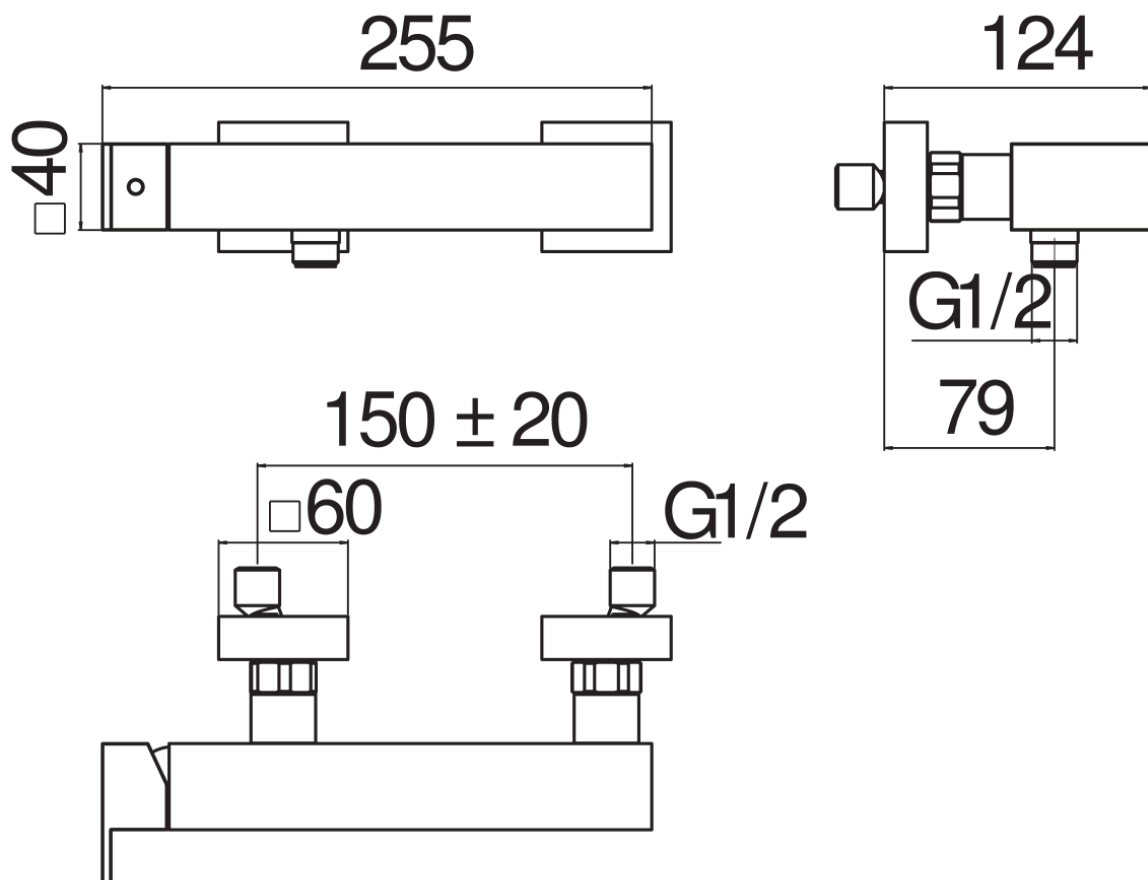

SPECIFICHE

Monocomando esterno

Inox

Uscita \varnothing 1/2"

Limitatore di portata con freno al 50%

Imballo: 37,1 x 23,7 x 11 cm / 0,00967 m³ / 2,77 kg

CERTIFICAZIONI

BELGAQUA

DIAGRAMMA DI PORTATA: ACQUA CALDA/FREDDA

DIAGRAMMA DI PORTATA: ACQUA MISCELATA